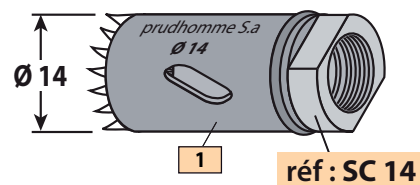

Utilisation : pour déverrouillage  
LR128 / LR180

Utilisation : pour déverrouillage  
LR128 / LR180

Utilisation : pour gâches GV / GR  
(serrures LR128 et LR180)

### Composition du produit

Rep.	Qté.	Désignation
1	3	Scies cloches Ø 14, 22, et 30
2	1	Mandrin pour scies cloches