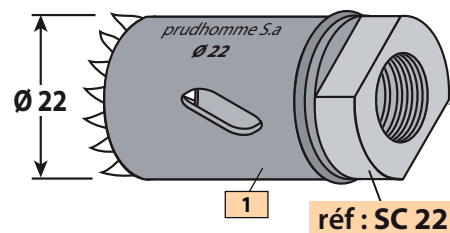

Utilisation : pour déverrouillage  
LR128 / LR180

Utilisation : pour déverrouillage  
LR128 / LR180

Utilisation : pour gâches GV / GR  
(serrures LR128 et LR180)

### Composition du produit

Rep.	Qté.	Désignation
1	3	Scies cloches Ø 14, 22, et 30
2	1	Mandrin pour scies cloches