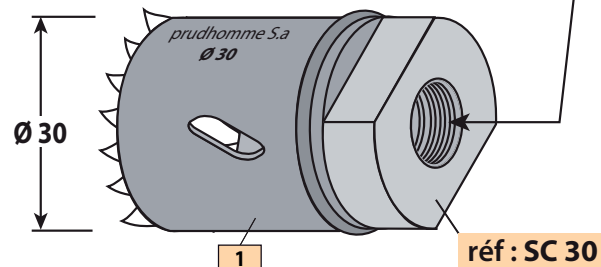

Utilisation : pour déverrouillage  
LR128 / LR180

Utilisation : pour déverrouillage  
LR128 / LR180

Utilisation : pour gâches GV / GR  
(serrures LR128 et LR180)

### Composition du produit

Rep.	Qté.	Désignation
1	3	Scies cloches Ø 14, 22, et 30
2	1	Mandrin pour scies cloches